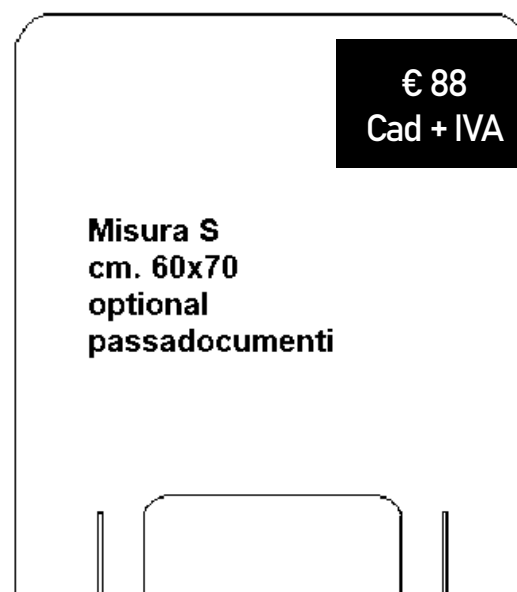

BARRIERE IN POLICARBONATO
GIÀ PRONTE DA MONTARE

DISPONIBILI IN 4 MISURE

BARRIERE IN POLICARBONATO TRASPARENTE

€ 67
Cad + IVA

Misura XS
cm. 50x50
optional
passadocumenti

€ 88
Cad + IVA

Misura S
cm. 60x70
optional
passadocumenti

BARRIERE IN POLICARBONATO TRASPARENTE

Misura M
cm. 100x70
optional
passadocumenti

€ 105
Cad + IVA

Misura L
cm. 120x70
optional
passadocumenti

€ 129
Cad + IVA

**DISPONIBILI ANCHE PER PRODUZIONI SU MISURA
PREZZI MIRATI SU QUANTITATIVO**