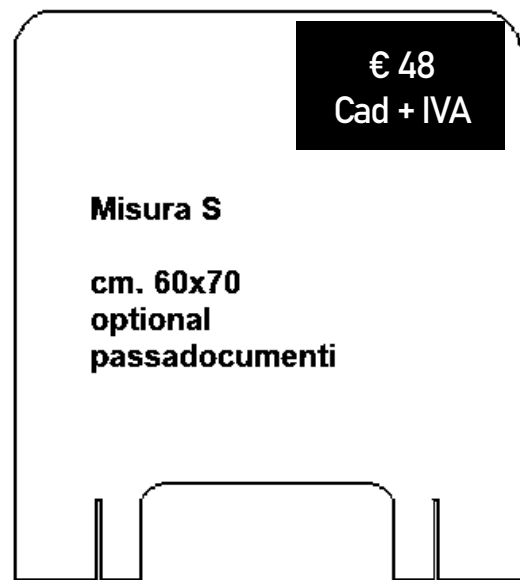

Misura S

**cm 60x70
optional
passadocumenti**

BARRIERE IN POLICARBONATO ALVEOLARE

€ 98
Cad + IVA

Misura M

cm. 100x70
optional
passadocumenti

€ 105
Cad + IVA

Misura L

cm. 120x70
optional
passadocumenti

BARRIERE IN
PVC GIÀ
PRONTE DA
MONTARE

BARRIERE IN PVC

Disponibili nei colori:

BIANCO - BLU - NERO

€ 48
Cad + IVA

Misura S

cm. 60x70
optional
passadocumenti