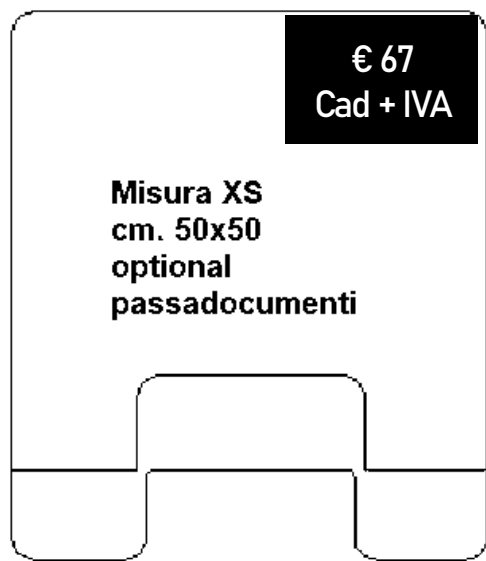

BARRIERE IN POLICARBONATO
GIÀ PRONTE DA MONTARE

DISPONIBILI IN 4 MISURE

BARRIERE IN POLICARBONATO TRASPARENTE

€ 67
Cad + IVA

Misura XS
cm. 50x50
optional
passadocumenti

€ 88
Cad + IVA

Misura S
cm. 60x70
optional
passadocumenti

BARRIERE IN POLICARBONATO TRASPARENTE

Misura M
cm. 100x70
optional
passadocumenti

€ 105
Cad + IVA

Misura L
cm. 120x70
optional
passadocumenti

€ 129
Cad + IVA

**DISPONIBILI ANCHE PER PRODUZIONI SU MISURA
PREZZI MIRATI SU QUANTITATIVO**